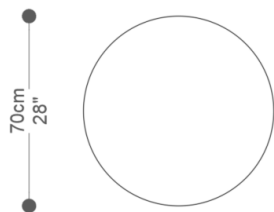

BASES MESA DE JANTAR JASPER – PARA MARMORE FORNECIDO

MESA DE JANTAR
JASPER

BRETON