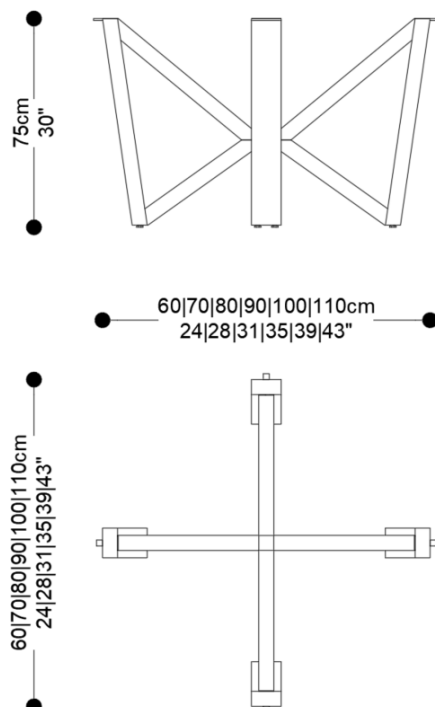

BRETON

MESA DE JANTAR JASPER 1 – TAMPO MDF

MESA DE JANTAR JASPER 2 – TAMPO RIPADO JEQUITIBA

MESA DE JANTAR
JASPER

BRETON

MESA DE JANTAR JASPER 3 – TAMPO RIPADO CUMARU

BASE MESA DE JANTAR JASPER – PARA CRISTAL FORNECIDO 12mm