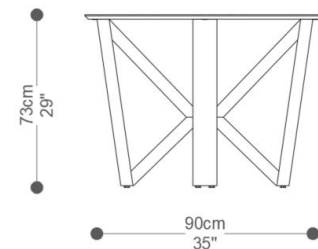

BASES MESA DE JANTAR JASPER – PARA MARMORE FORNECIDO

MESA DE JANTAR
JASPER

BRETON