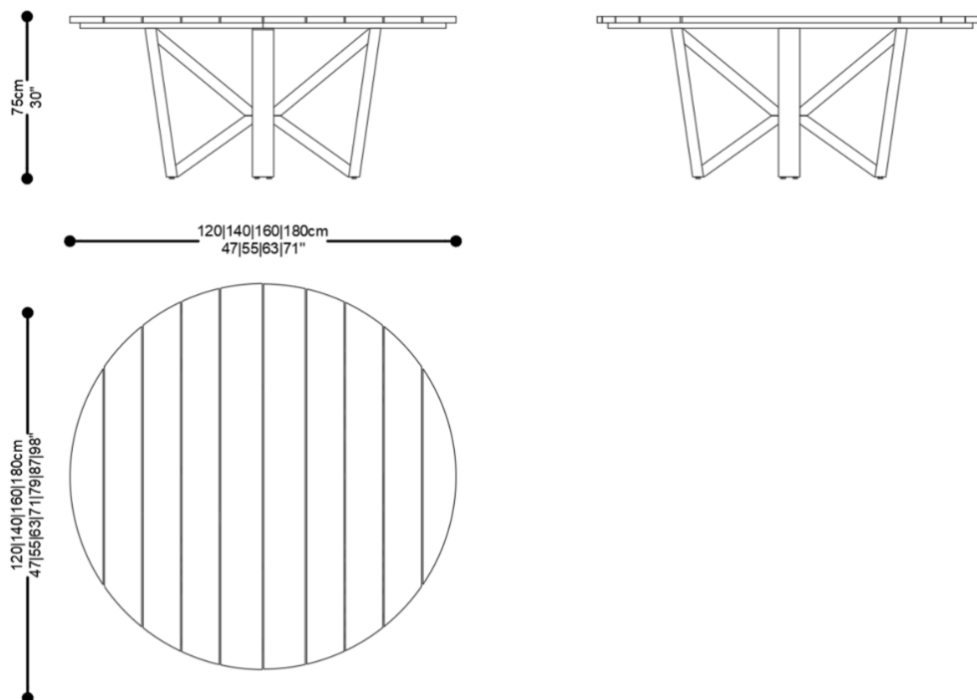

BRETON

MESA DE JANTAR JASPER 1 – TAMPO MDF

MESA DE JANTAR JASPER 2 – TAMPO RIPADO JEQUITIBA

MESA DE JANTAR
JASPER

BRETON

MESA DE JANTAR JASPER 3 – TAMPO RIPADO CUMARU

BASE MESA DE JANTAR JASPER – PARA CRISTAL FORNECIDO 12mm