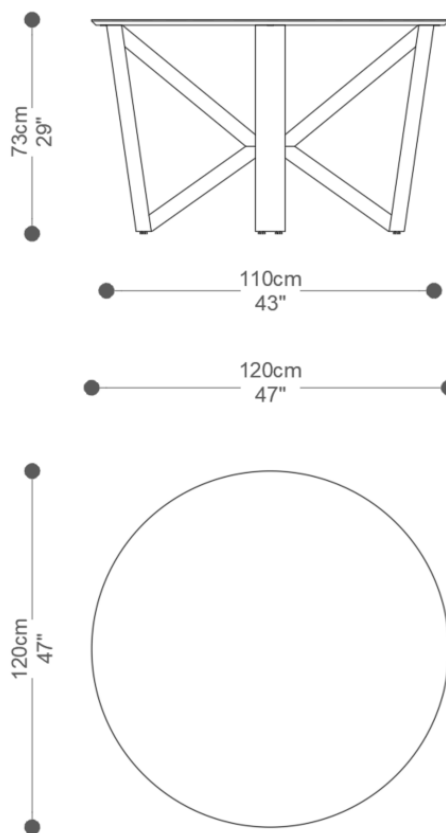

BASES MESA DE JANTAR JASPER – PARA MARMORE FORNECIDO

GARANTIA: 1 ano

EMBALAGEM: O produto é embalado em papelão, com bordas e cantos protegidos com cantoneiras de polietileno e envolto em filme plástico.

MESA DE JANTAR
JASPER

BRETON