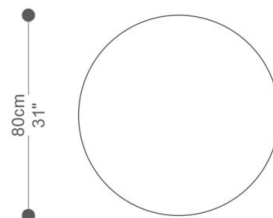

BASES MESA DE JANTAR JASPER – PARA MARMORE FORNECIDO

MESA DE JANTAR
JASPER

BRETON