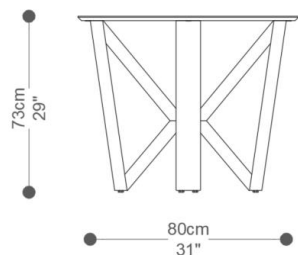

BASES MESA DE JANTAR JASPER – PARA MARMORE FORNECIDO

MESA DE JANTAR
JASPER

BRETON