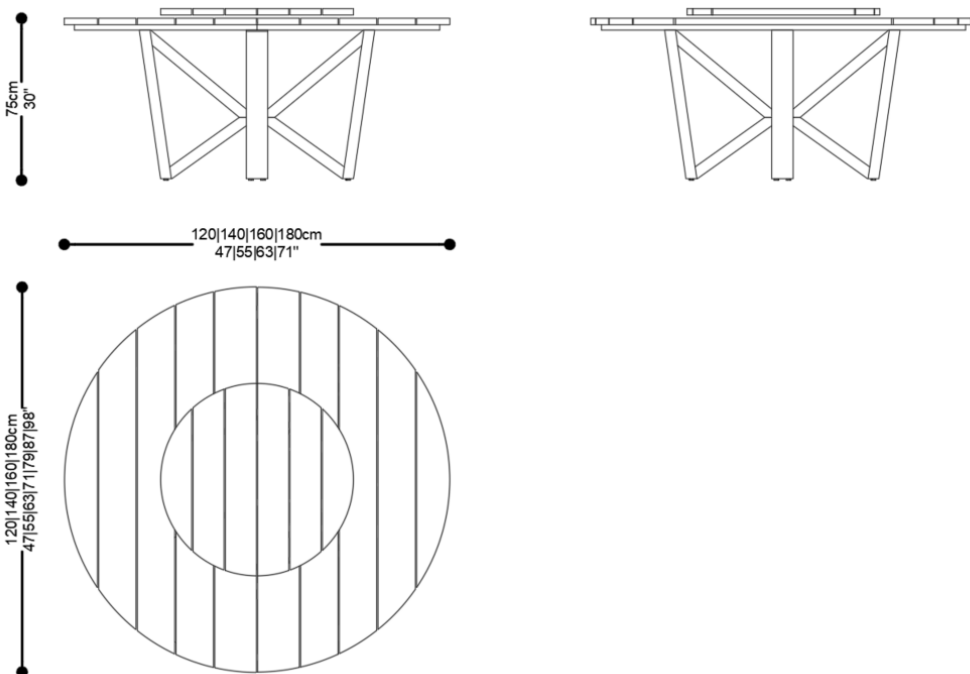

BRETON

MESA DE JANTAR

JASPER

COLEÇÃO BRASIL

POR:
ESTÚDIO BRETON

NÃO PENCHIDO

MESA DE JANTAR

JASPER

BRETON

MESA DE JANTAR JASPER 1 – TAMPO MDF

MESA DE JANTAR JASPER 2 – TAMPO RIPADO JEQUITIBA

MESA DE JANTAR
JASPER

BRETON

MESA DE JANTAR JASPER 3 – TAMPO RIPADO CUMARU

BASE MESA DE JANTAR JASPER – PARA CRISTAL FORNECIDO 12mm