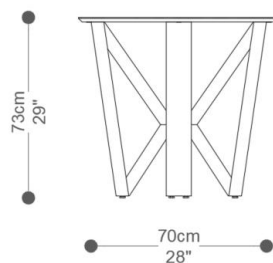

BASES MESA DE JANTAR JASPER – PARA MARMORE FORNECIDO

MESA DE JANTAR
JASPER

BRETON