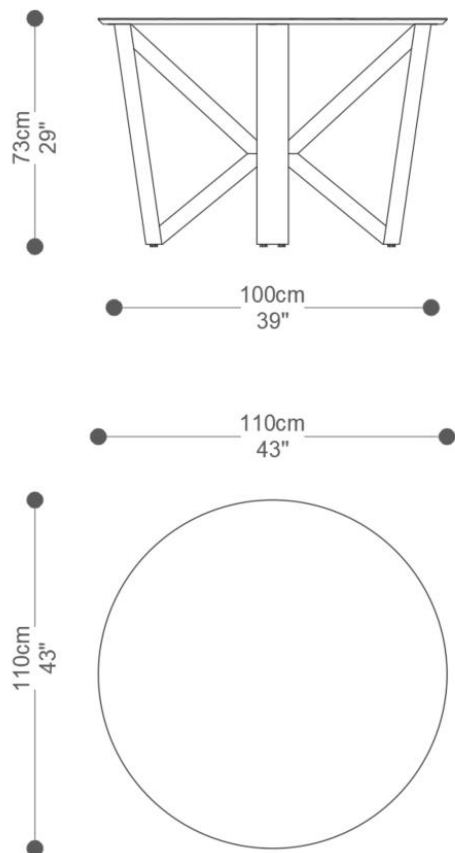

BASES MESA DE JANTAR JASPER – PARA MARMORE FORNECIDO

GARANTIA: 1 ano

EMBALAGEM: O produto é embalado em papelão, com bordas e cantos protegidos com cantoneiras de polietileno e envolto em filme plástico.

MESA DE JANTAR
JASPER

BRETON