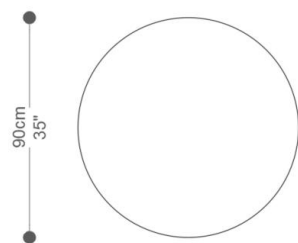

BASES MESA DE JANTAR JASPER – PARA MARMORE FORNECIDO

MESA DE JANTAR
JASPER

BRETON