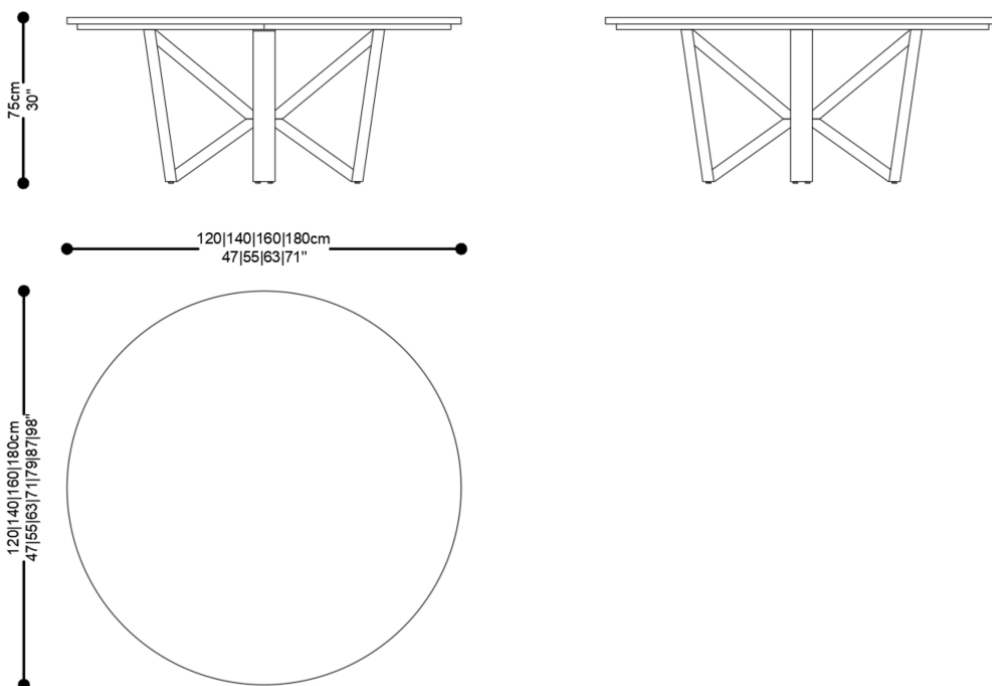

BRETON

MESA DE JANTAR

JASPER

COLEÇÃO BRASIL

POR:
ESTÚDIO BRETON

NÃO PENCHIDO

MESA DE JANTAR

JASPER

BRETON

MESA DE JANTAR JASPER 1 – TAMPO MDF

MESA DE JANTAR JASPER 2 – TAMPO RIPADO JEQUITIBA

MESA DE JANTAR
JASPER

BRETON

MESA DE JANTAR JASPER 3 – TAMPO RIPADO CUMARU

BASE MESA DE JANTAR JASPER – PARA CRISTAL FORNECIDO 12mm