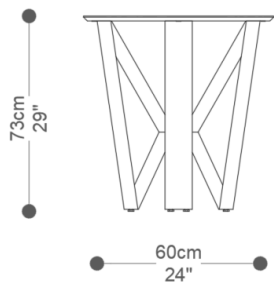

BASES MESA DE JANTAR JASPER – PARA MARMORE FORNECIDO

MESA DE JANTAR
JASPER

BRETON