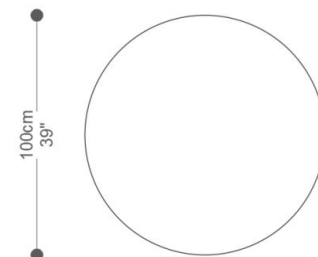

BASES MESA DE JANTAR JASPER – PARA MARMORE FORNECIDO

MESA DE JANTAR
JASPER

BRETON